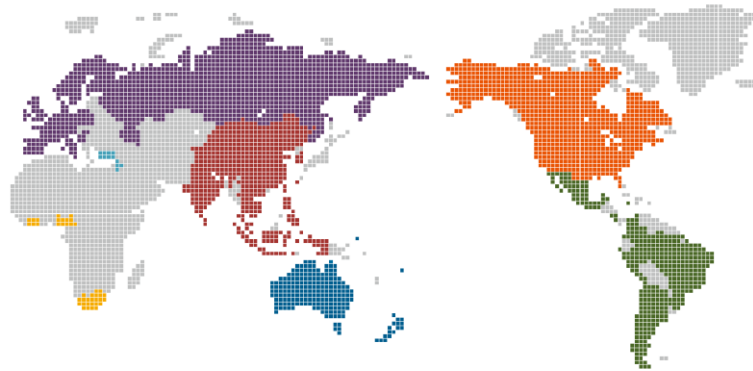

# 321

交換留学協定校(2020年3月現在)(59カ国)

世界各国に広がるネットワークがあなたと世界を結び付けます

▲ Georgetown University / USA

▲ Boston College / USA

# 留学の種類 その1

〈長期留学〉（1年間または1学期間）